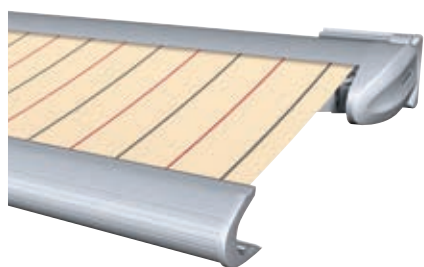

Kassetten-Markise Typ 580

Mit der WAREMA Kassetten-Markise 580 bleiben keine Wünsche unerfüllt. Sie bietet einen filigranen Sonnenschutz für mittelgroße Terrassen und Balkone.

Bei der Installation von Terrassen-Markisen auf Freiflächen bietet das Terrassengestell die perfekte Verschattungslösung.

Kassetten-Markise 580

Zubehör: Terrassengestell

► Ihre Vorteile

- Modernes Design mit großen Gestaltungsmöglichkeiten
- Ausgereifte Funktionalität bis ins Detail
- Die Kassette schützt das Tuch sicher vor Schmutz und Witterungseinflüssen
- Brillante Extras (optional): LED- oder Halogen-Lichtschiene, Heizstrahler, Volant, Volant-Rollo, Seiten-Markise, Terrassengestell

Technische Details

	Kassetten-Markise 580
Max. Breite (mm)	5500
Max. Ausfall (mm)	3000
Max. Neigungswinkel (Grad)	40
Bedienung	
Kurbel	optional
Motor	serienmäßig
Funkmotor	optional
Solar-Antrieb	optional
Tuchlagerschale	serienmäßig
Steuerungs-Empfehlung	WMS Windsensor
Standardfarben	2
WAREMA Farbwelt	optional