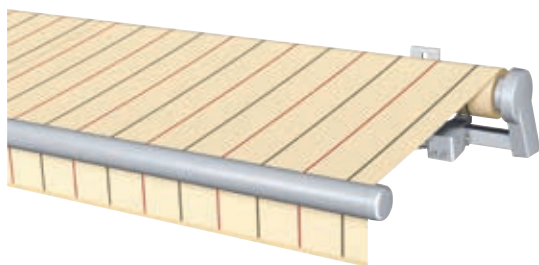

# Gelenkarm-Markise offen Typ G60

Die WAREMA Gelenkarm-Markise G60 bietet perfekten Schatten und bringt zusätzlichen Komfort auf die Terrasse. Die filigrane Produktgestaltung macht die Markise zu einem formvollendeten Sonnenschutz der sich harmonisch in das Fassadenbild integriert.

Das optionale Volant-Rollo schützt effektiv vor tiefstehender Sonne, leichtem Abendwind und den neugierigen Blicken von außen.

Gelenkarm-Markise G60

Zubehör: Volant-Rollo

## ► Ihre Vorteile

- Filigranes Produktdesign
- Umfangreiche Farb- und Dessinauswahl mit der WAREMA Farbwelt und der aktuellen Markisen Kollektion
- Brillante Extras (optional): Integrierte LED-Stripes im Ausfallprofil, Heizstrahler, Volant-Rollo, Seiten-Markise, Terrassengestell, LB-Ausführung, Schwenkgetriebe

## Technische Details

	Gelenkarm-Markise G60
Max. Breite Einzelanlage (mm)	7000
Max. Breite gekuppelte Anlage (mm)	13000
Max. Ausfall (mm)	4000
Max. Neigungswinkel (Grad)	85
Bedienung	
Kurbel	optional
Motor	serienmäßig
Funkmotor	optional
Solar-Antrieb	optional
Tuchlagerschale	–
Integrierte LED-Stripes	optional im Ausfallprofil
Steuerungs-Empfehlung	WMS Komfort-Steuerung
WAREMA Farbwelt	serienmäßig