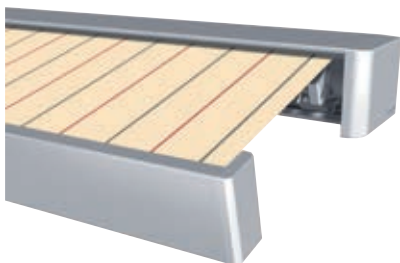

Kassetten-Markise Typ K70

Mit ihrem geradlinigen Design passt sich die WAREMA Kassetten-Markise K70 dem Trend nach Flach- und Pultdächern sowie kubischen Bauformen perfekt an. Setzen Sie faszinierende Designmaßstäbe in Ihrer Wohlfühloase mit dieser eleganten Kassetten-Markise.

Das optionale Volant-Rollo schützt effektiv vor tiefstehender Sonne, leichtem Abendwind und sorgt für mehr Privatsphäre auf der Terrasse.

Kassetten-Markise K70

Zubehör: Volant-Rollo

► Ihre Vorteile

- Integrierte WMS Komfort-Steuerung mit WMS Windsensor für ein automatisches Einfahren der Markise bei Wind
- Indirekte Beleuchtung sorgt am Abend für angenehme Wohlfühlumgebung
- Brillante Extras (optional): Integrierte LED-Stripes in Ausfallprofil und Kassette, Heizstrahler, Volant-Rollo, Seiten-Markise, Terrassengestell

Technische Details

	Kassetten-Markise K70
Max. Breite Einzelanlage (mm)	7000
Max. Breite gekuppelte Anlage (mm)	13000
Max. Ausfall (mm)	4000
Max. Neigungswinkel (Grad)	35
Bedienung	
Kurbel	–
Motor	serienmäßig
Funkmotor	optional
Solar-Antrieb	–
Tuchlagerschale	serienmäßig
Integrierte LED-Stripes	optional in Ausfallprofil und/oder Kassette
Steuerungs-Empfehlung	WMS Komfort-Steuerung
WAREMA Farbwelt	serienmäßig